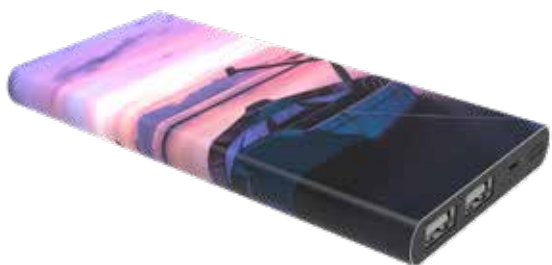

POWER-IT NOW 10.000 mAh

Matière : métallique
Couleurs : noir
Capacité : 10.000 mAh
Taille: 148 x 72 x 15 mm
Personnalisation: Max Print
Surface d'impression: 148 x 72 mm
Qté commande : à partir de 25 pièces